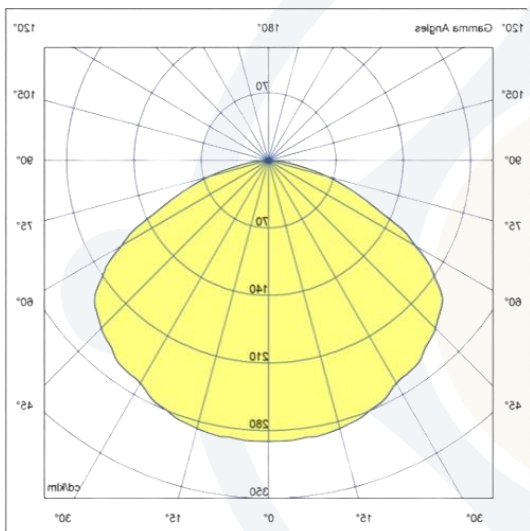

FOTOMETRIA: